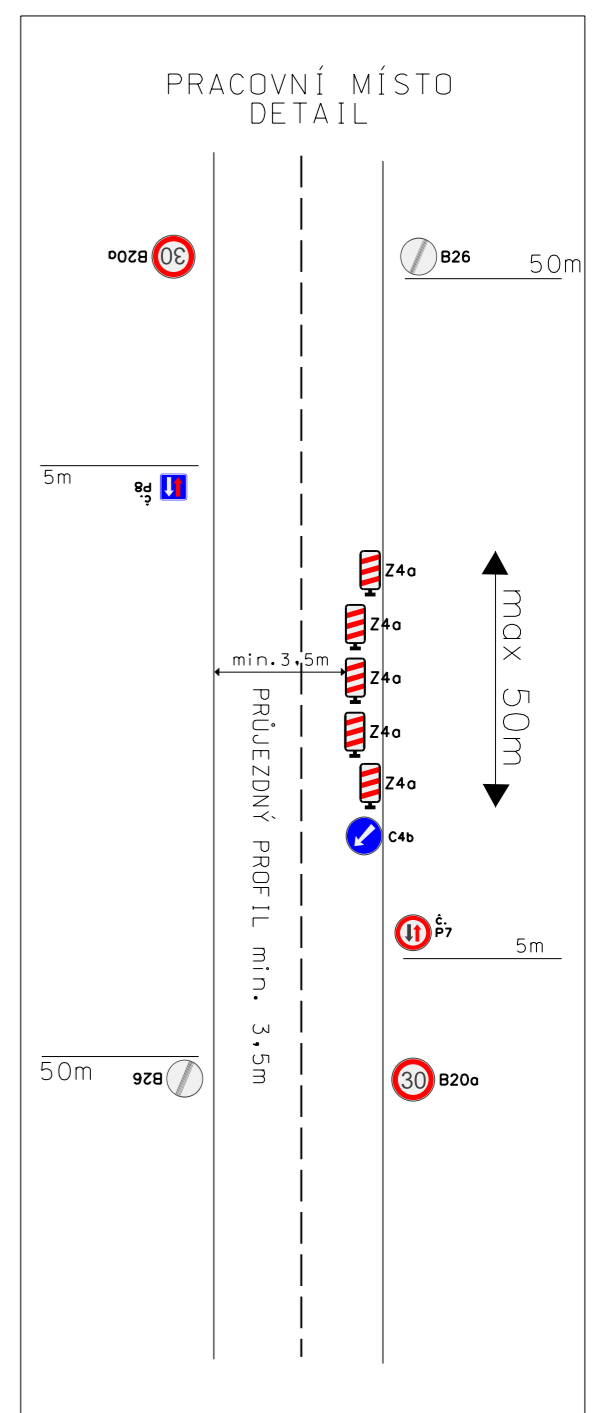

**PRAC. MÍSTO  
PROTLAK**

Značení bude umístěno podle skutečného postupu prací

Název: Šakvice, Nádražní, rozšíření NN, Jánská  
 Místo: Šakvice, Nádražní  
 Termín : ihned - 31. 05. 2024  
 Odpovědná osoba: Petr Úlehla  
 Zhotovitel : RGV a.s.

**Dopravní značení je navrženo dle TP 65.**

Obec Šakvice	Vypracoval:	 ViaDesigne, s.r.o. Na Zahradách 16, 690 02 Břeclav Tel. 519 326 370 e-mail: viadesigne@viadesigne.eu
Název: Šakvice, Nádražní, rozšíření NN, Jánská	Martin Skuhřavý	