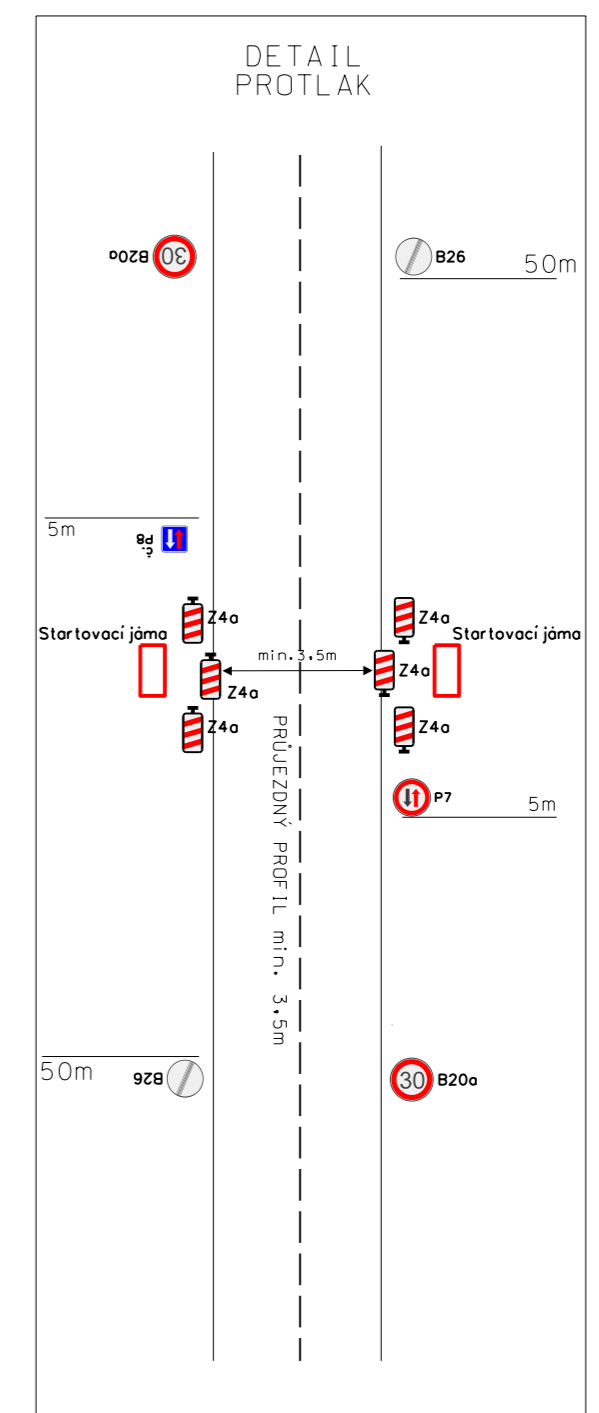

**PRAC. MÍSTO  
PROTLAK**

Značení bude umístěno podle skutečného postupu prací

Název: Šakvice, Nádražní, rozšíření NN, Jánská  
 Místo: Šakvice, Nádražní  
 Termín : ihned - 31. 05. 2024  
 Odpovědná osoba: Petr Úlehla  
 Zhotovitel : RGV a.s.