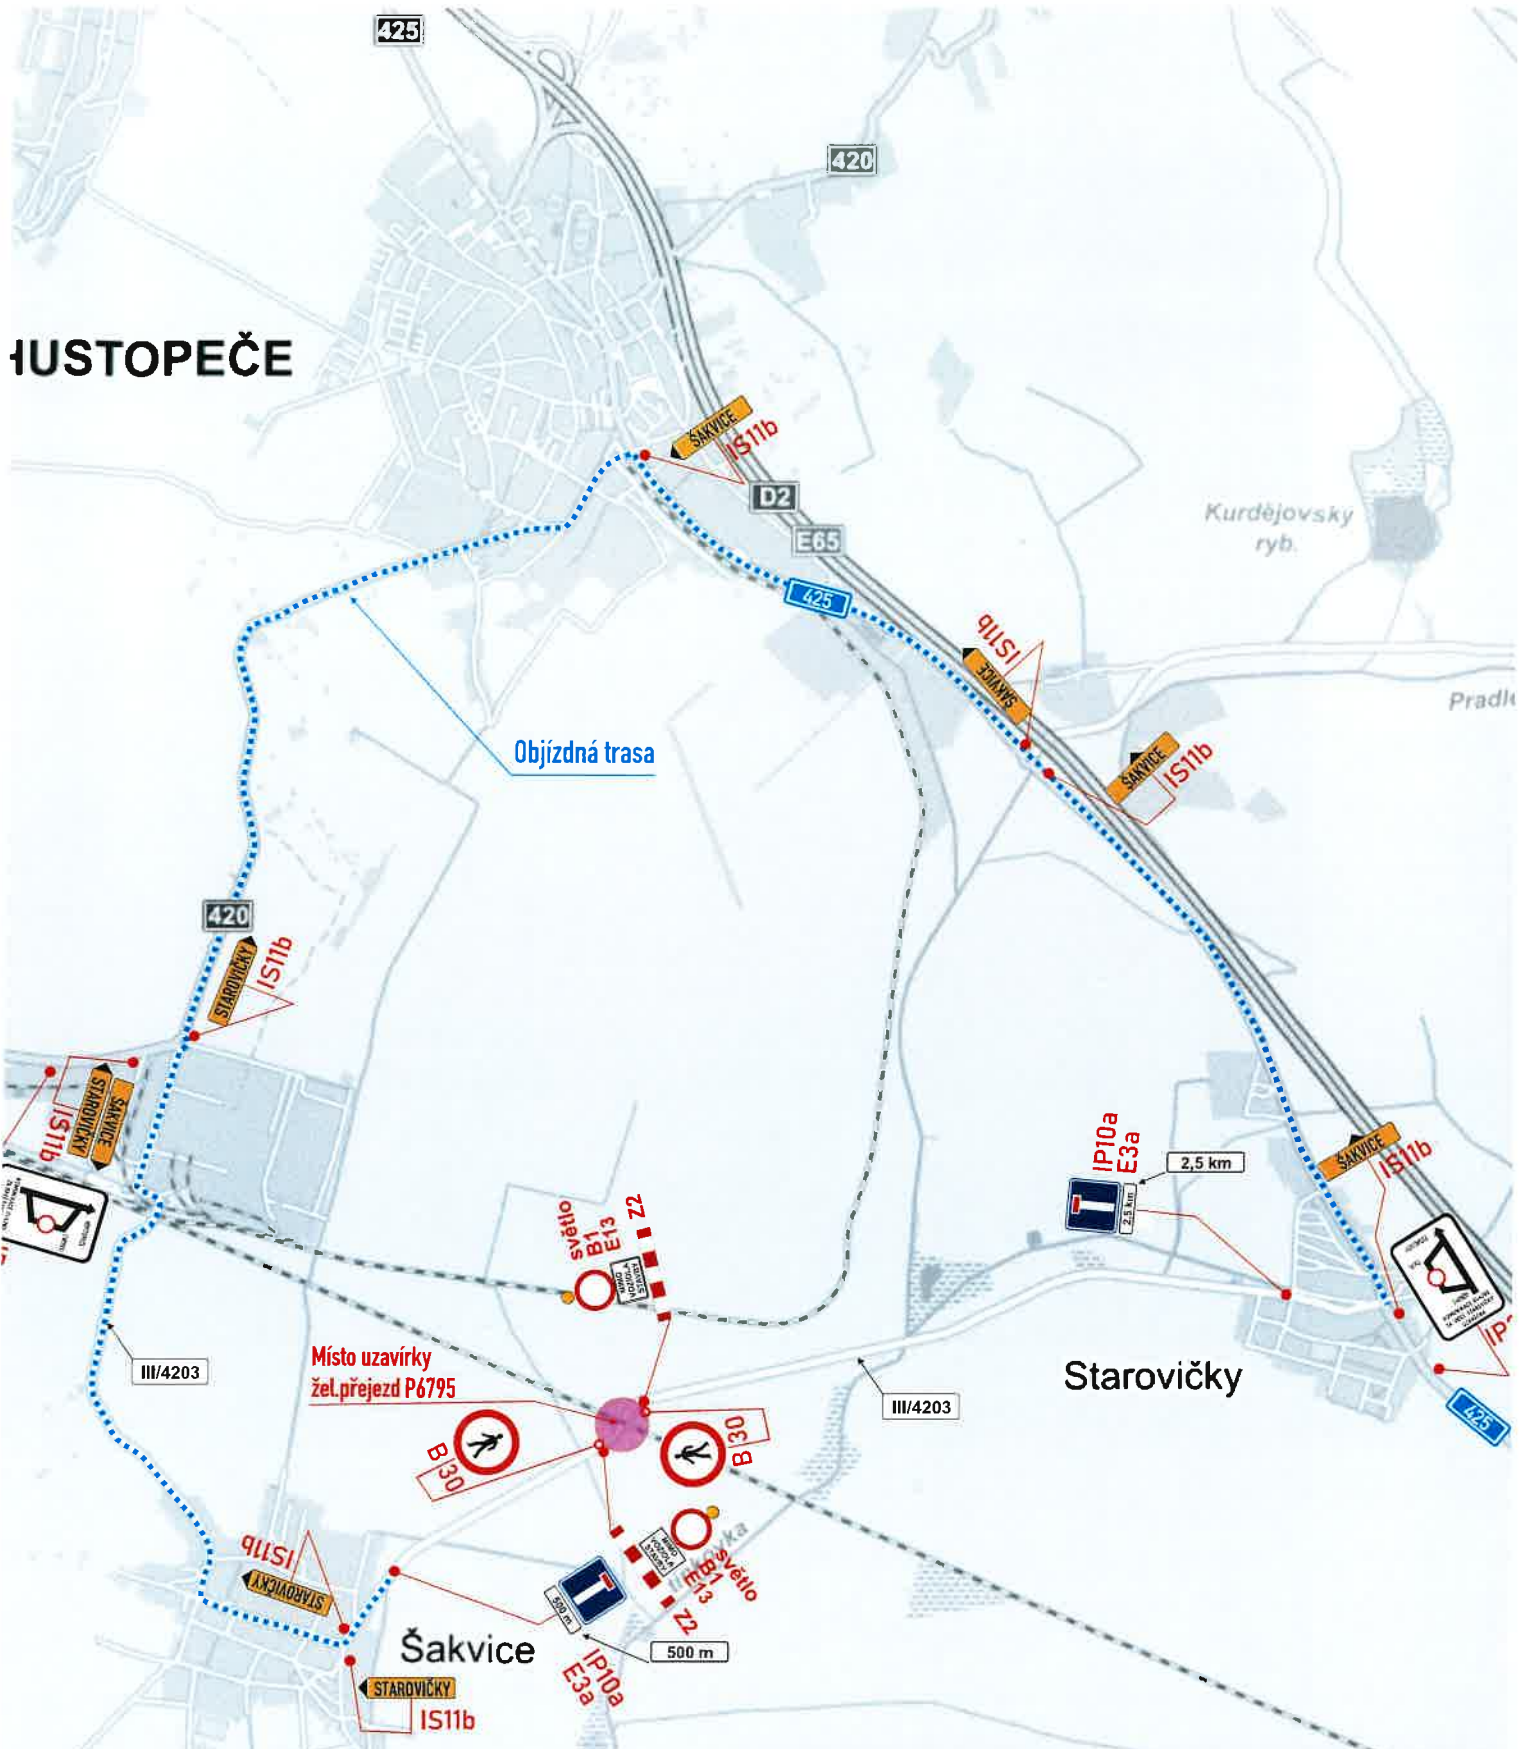

HUSTOPEČE

Místo uzavírky
žel.přejezd P6795

světlo
B1
E13

MIMO VOZIDLA STAVBY

Z2

HUSTOPEČE
STAROVIČKY
ŠAKVICE

KOMUNIKACE III/4203
ZA OBCÍ ŠAKVICE
UZAVŘENA

HUSTOPEČE
ŠAKVICE
STAROVIČKY

KOMUNIKACE III/4203
ZA OBCÍ STAROVIČKY
UZAVŘENA

Legenda značení ve schématu /barva popisu :

Přenosné DZ :

Stávající DZ :

Stávající DZ zakrýt / zrušit :

VYPRACOVAL: Ing. Petr Klíma	
KONTROLOVAL: Bc. Karel Hrubý	
obsah schématu:	kontakt:
přechodné dopravní značení sil. III/4203 uzavírka železničního přejezdu	SIGNEX KH Breclav s.r.o., Bratislavská 929/67, Podivín, 691 45 tel.: 777 595 989 Služba mimo pracovní dobu: tel.: 775 595 211 email: signex.breclav@seznam.cz
místo akce/název:	Termín:
sil. III/4203 Starovičky - Šakvice železniční přejezd P6795	dne 25.10.2023, 07:00-16:00 h dne 26.10.2023, 07:00-16:00 h
	číslo schématu: 1