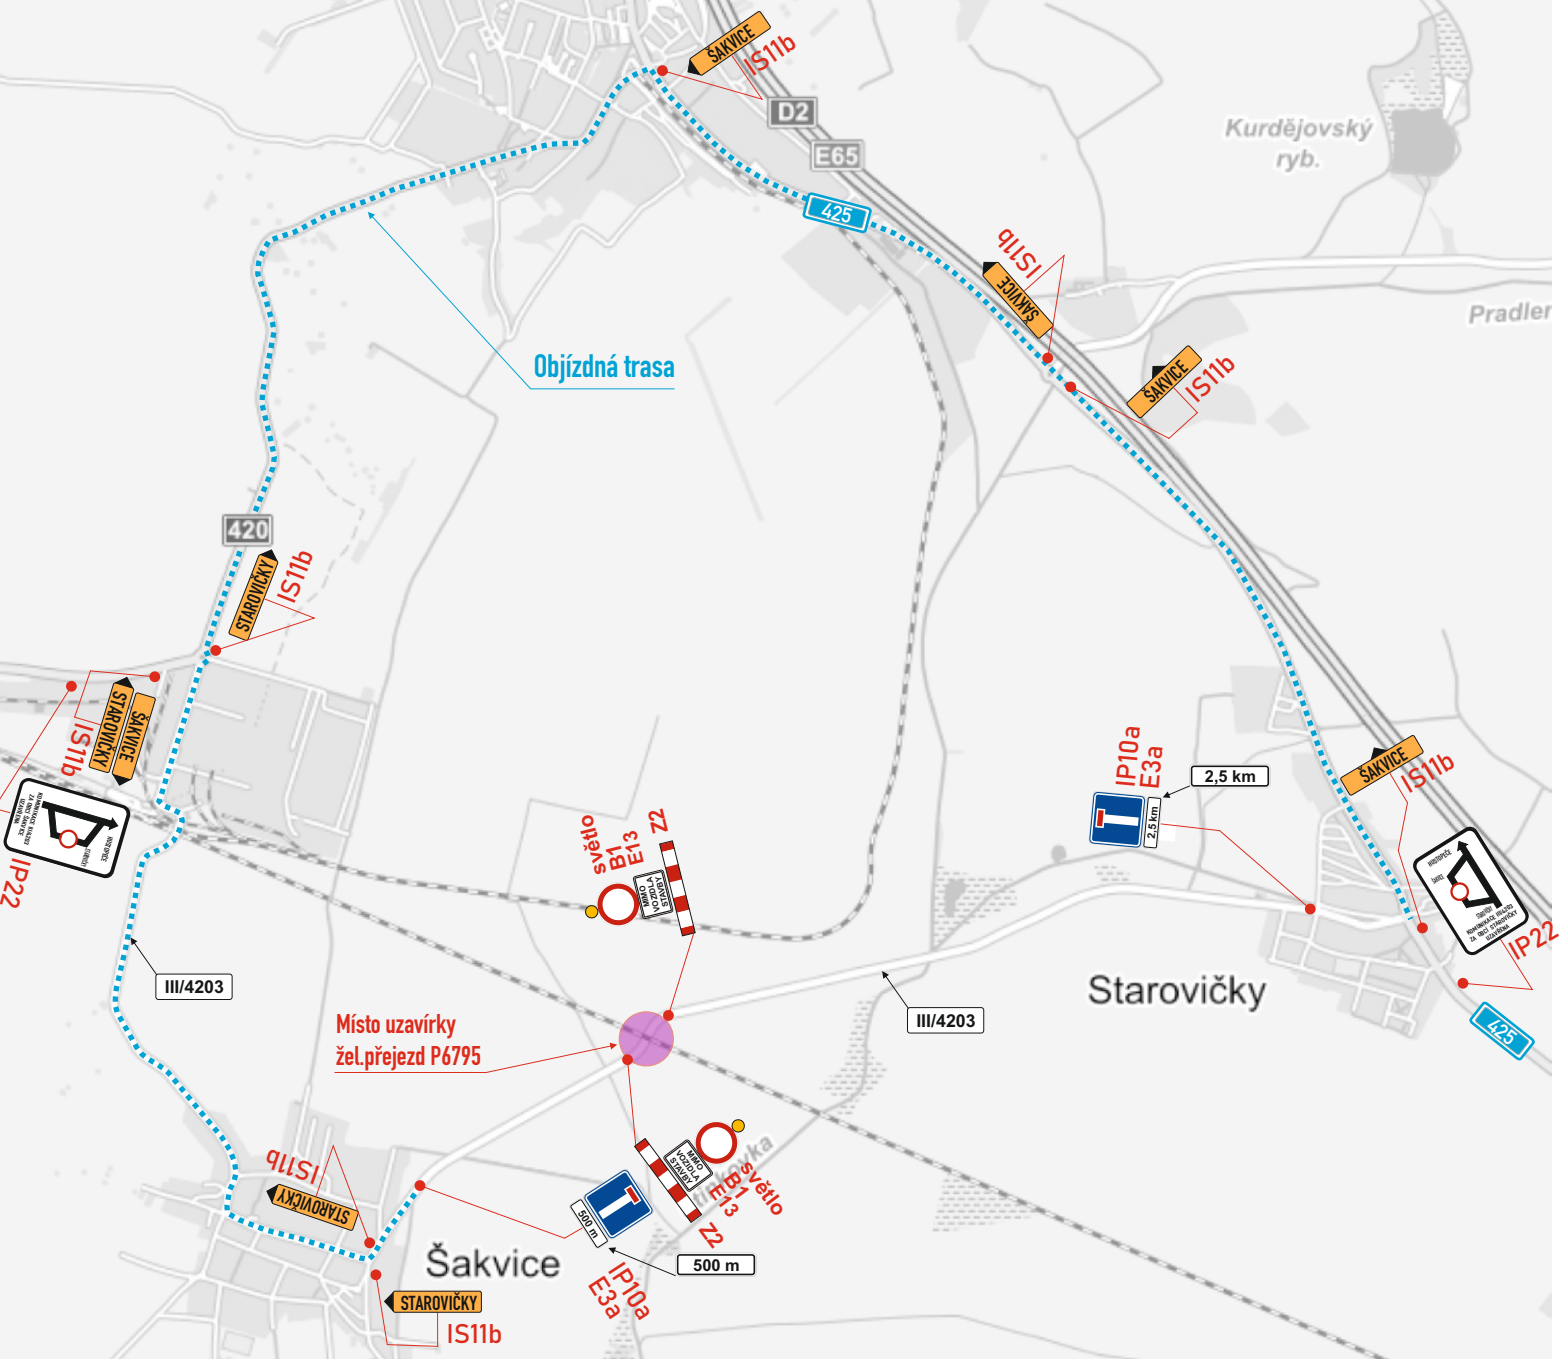

HUSTOPEČE

HUSTOPEČE
STAROVIČKY
ŠAKVICE
KOMUNIKACE III/4203
ZA OBCI ŠAKVICE
UZAVŘENA

HUSTOPEČE
ŠAKVICE
STAROVIČKY
KOMUNIKACE III/4203
ZA OBCI STAROVIČKY
UZAVŘENA

Legenda značení ve schématu /barva popisu :

Přenosné DZ :

Stávající DZ :

Stávající DZ zakryt / zrušit :

VYPRACOVAL: Ing. Petr Klíma KONTROLOVAL: Bc. Karel Hrubý	
obsah schématu: přechodné dopravní značení sil. III/4203 uzavírka železničního přejezdu	kontakt: SIGNEX KH Břeclav s.r.o., Bratislavská 929/67, Podivín, 691 45 tel.: 777 595 989 Služba mimo pracovní dobu: tel.: 775 595 211 email: signex.breclav@seznam.cz
místo akce/název: sil. III/4203 Starovičky - Šakvice železniční přejezd P6795	Termín: dne 25.09.2023, 07:00-16:00 h dne 26.09.2023, 07:00-16:00 h
číslo schématu:	1