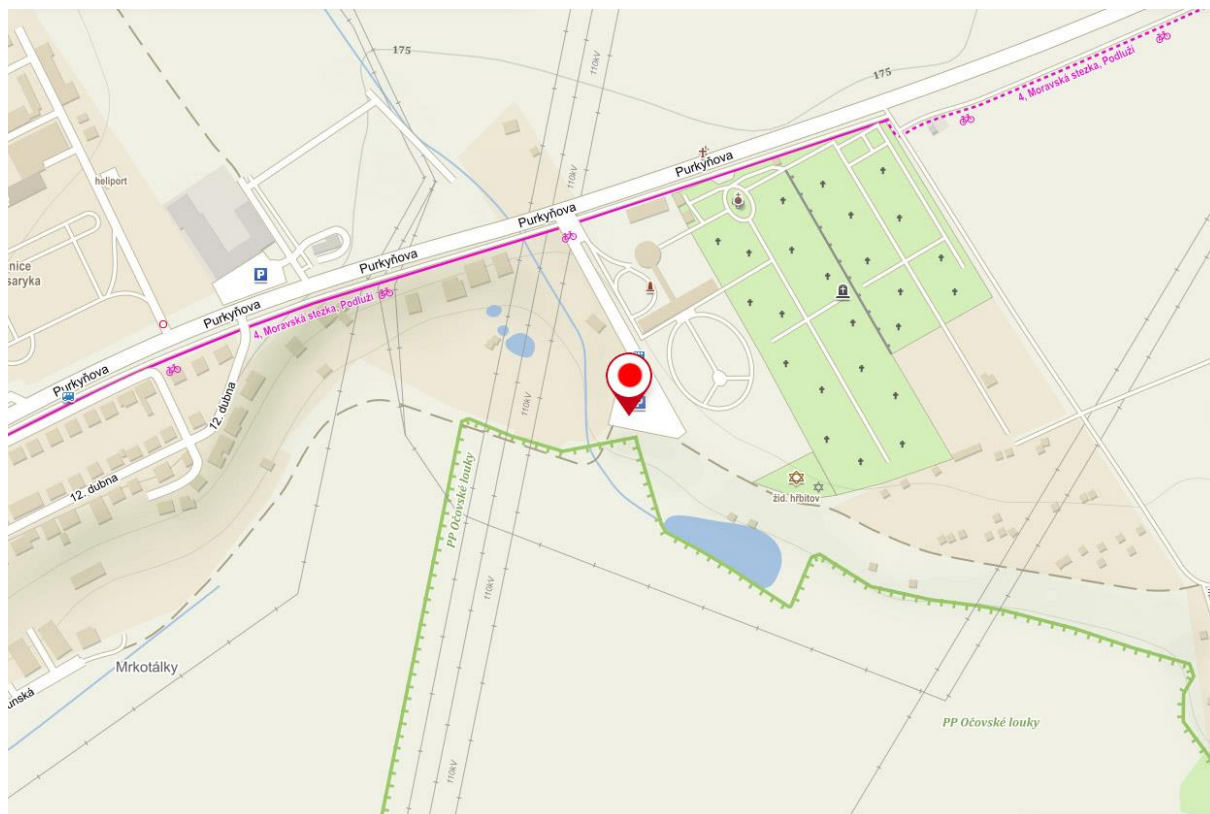

### Okres Brno-město

Lokalita v areálu brněnského výstaviště – vjezd bránou č. 4 z ulice Křížkovského

GPS: 49.185681N, 16.581584E

## Okres Brno-venkov

Lokalita v areálu brněnského výstaviště – vjezd bránou č. 4 z ulice Křížkovského

GPS: 49.185850N, 16.581885E

## Okres Břeclav

Parkoviště před Zimním stadionem Břeclav č.p. 2881

GPS: 48.7600178N, 16.8740939E

## Okres Vyškov

Vyškov, parkoviště nám. Čsl. armády u pivovaru (vedle Rotundy), vjezd a výjezd z ulice Československé armády proti bráně pivovaru.

GPS: 49.2764181N, 16.9987492E