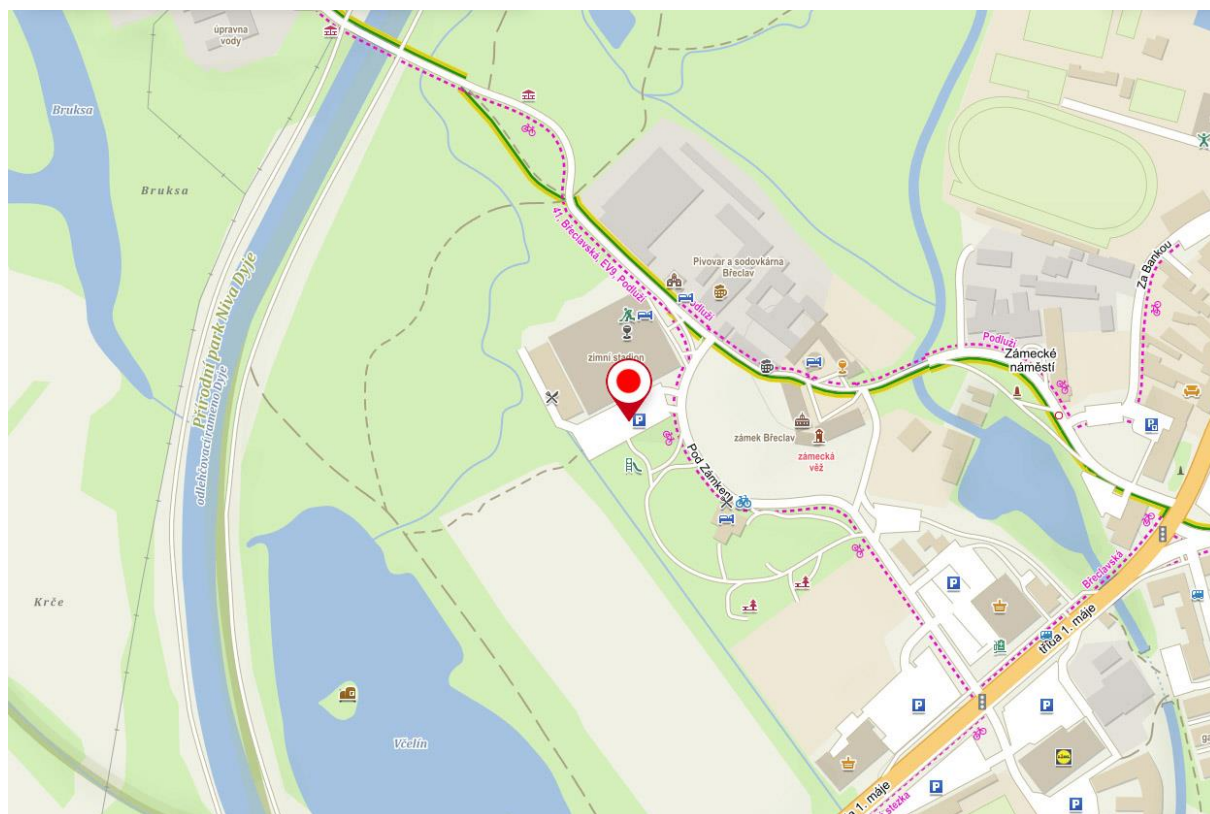

Okres Břeclav

Parkoviště před Zimním stadionem Břeclav č.p. 2881

GPS: 48.7600178N, 16.8740939E