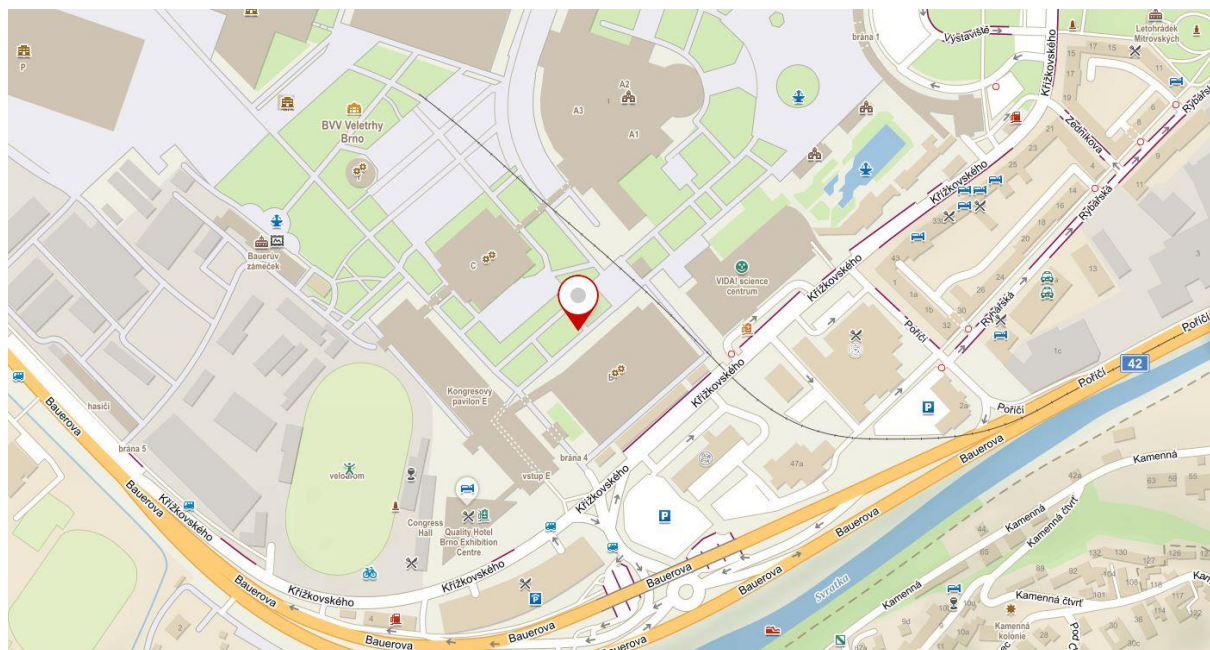

### Okres Brno-město

Lokalita v areálu brněnského výstaviště – vjezd bránou č. 4 z ulice Křížkovského

GPS: 49.185681N, 16.581584E

## Okres Brno-venkov

Lokalita v areálu brněnského výstaviště – vjezd bránou č. 4 z ulice Křížkovského

GPS: 49.185850N, 16.581885E

## Okres Blansko

Blansko, parkoviště na Sportovním ostrově Ludvíka Daňka na konci ulice Mlýnská, za mostem vpravo, směrem k basebalovému hřišti.

GPS: 49.3660347N, 16.6369667E

## Okres Vyškov

Vyškov, parkoviště nám. Čsl. armády u pivovaru (vedle Rotundy), vjezd a výjezd z ulice Československé armády proti bráně pivovaru.

GPS: 49.2764181N, 16.9987492E