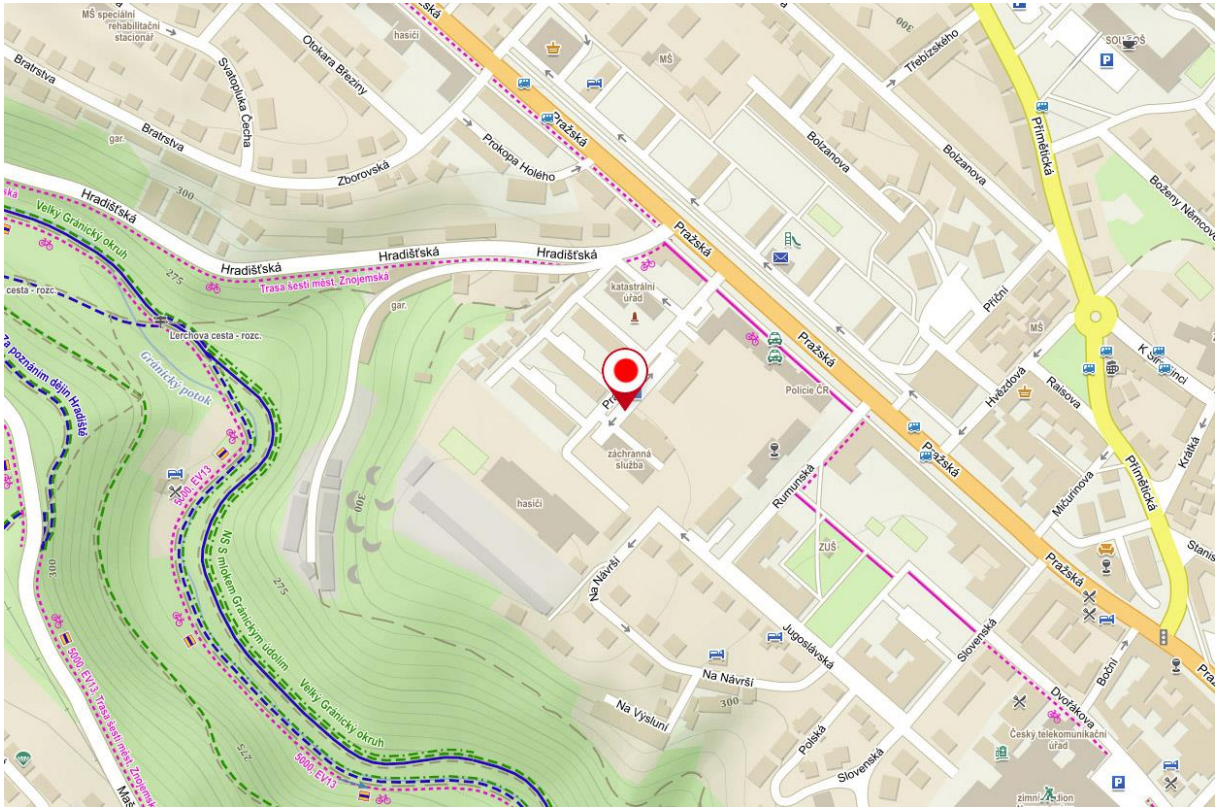

### Okres Brno-město

Lokalita v areálu brněnského výstaviště – vjezd bránou č. 4 z ulice Křížkovského

GPS: 49.185681N, 16.581584E

## Okres Brno-venkov

Lokalita v areálu brněnského výstaviště – vjezd bránou č. 4 z ulice Křížkovského

GPS: 49.185850N, 16.581885E

## Okres Vyškov

Vyškov, parkoviště nám. Čsl. armády u pivovaru (vedle Rotundy), vjezd a výjezd z ulice Československé armády proti bráně pivovaru.

GPS: 49.2764181N, 16.9987492E

## Okres Znojmo

Znojmo, parkoviště u areálu Policie ČR, příjezd z ul. Pražská (u objektu Zdravotnické záchranné služby, Pražská 3872/59a, Znojmo)

GPS: 48.8632186N, 16.0389014E

Zpracoval: Krajský úřad Jihomoravského kraje dne 20.12.2022