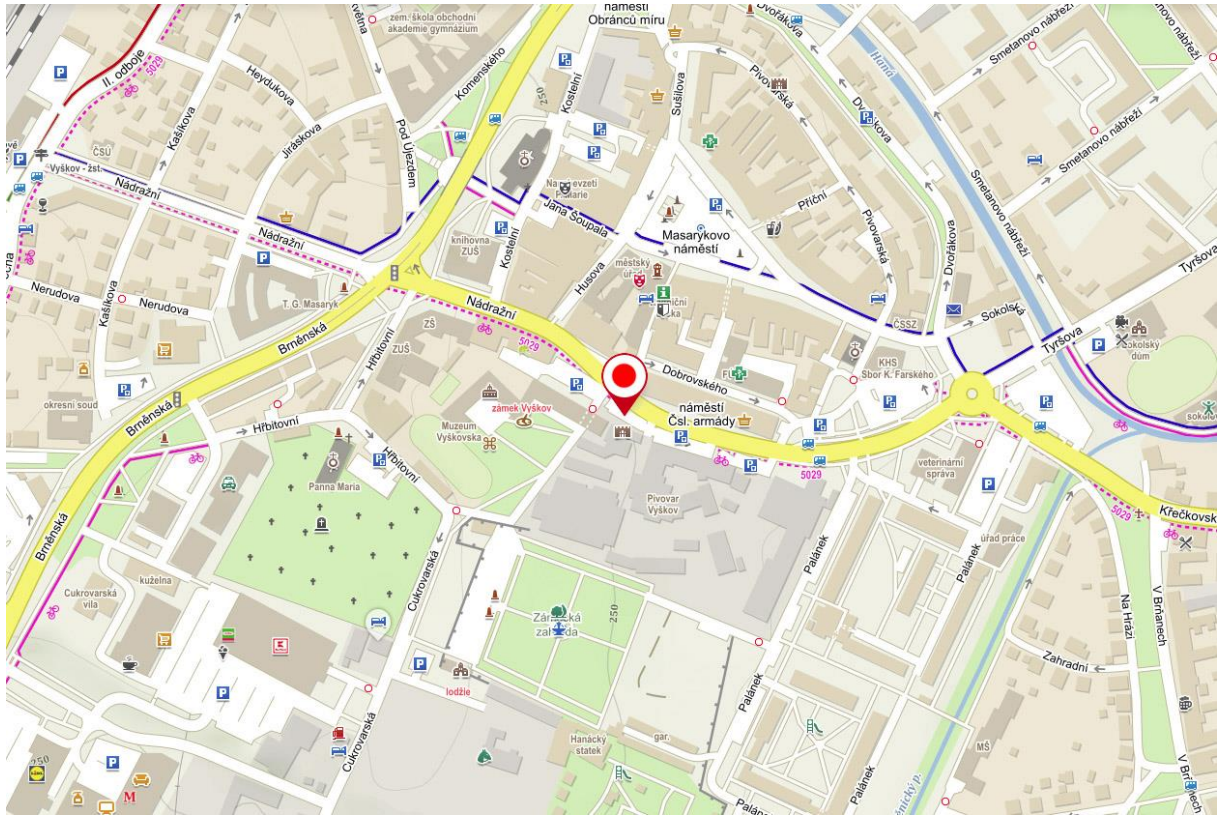

### Okres Brno-město

Lokalita v areálu brněnského výstaviště – vjezd bránou č. 4 z ulice Křížkovského

GPS: 49.185681N, 16.581584E

## Okres Brno-venkov

Lokalita v areálu brněnského výstaviště – vjezd bránou č. 4 z ulice Křížkovského

GPS: 49.185850N, 16.581885E

## Okres Hodonín

Parkoviště u městského hřbitova, ul. Purkyňova, Hodonín

GPS: 48°51'46.0"N 17°09'09.9"E

## Okres Vyškov

Vyškov, parkoviště nám. Čsl. armády u pivovaru (vedle Rotundy), vjezd a výjezd z ulice Československé armády proti bráně pivovaru.

GPS: 49.2764181N, 16.9987492E