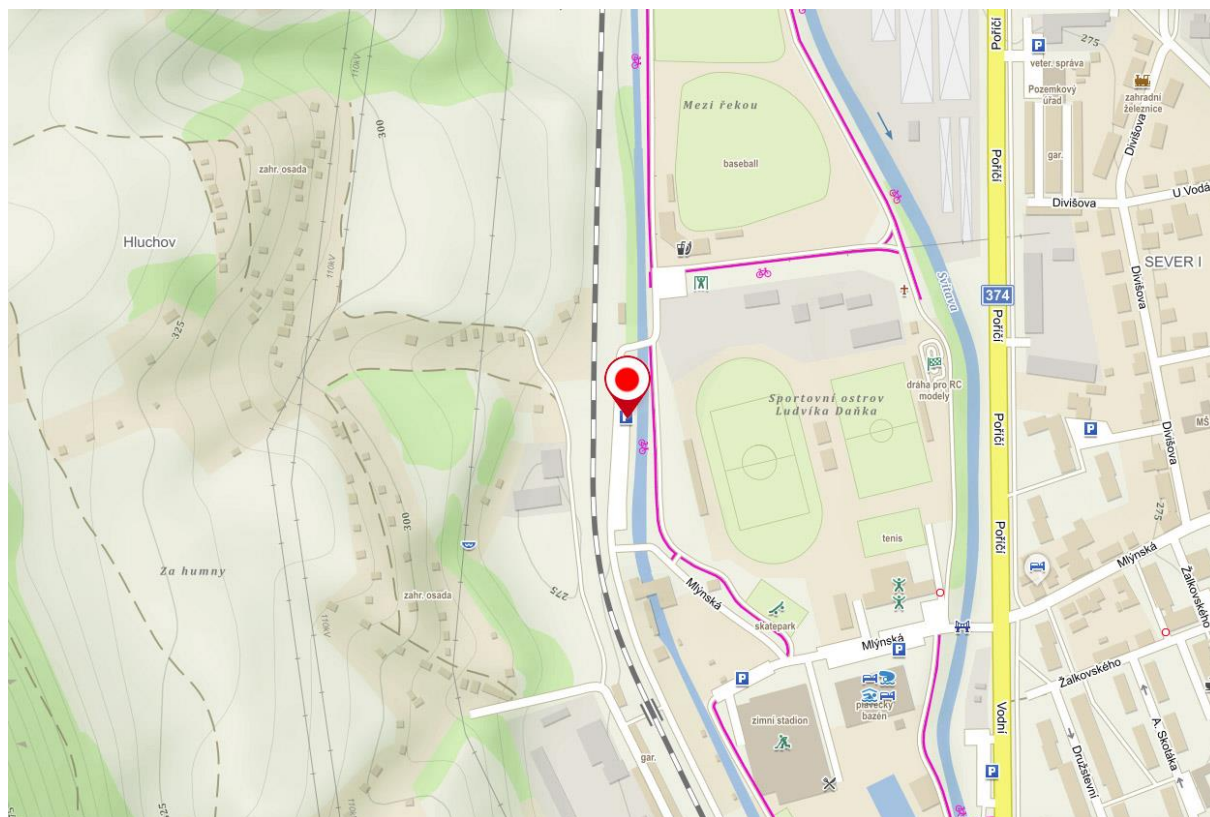

### Okres Brno-město

Lokalita v areálu brněnského výstaviště – vjezd bránou č. 4 z ulice Křížkovského

GPS: 49.185681N, 16.581584E

## Okres Brno-venkov

Lokalita v areálu brněnského výstaviště – vjezd bránou č. 4 z ulice Křížkovského

GPS: 49.185850N, 16.581885E

## Okres Blansko

Blansko, parkoviště na Sportovním ostrově Ludvíka Daňka na konci ulice Mlýnská, za mostem vpravo, směrem k basebalovému hřišti.

GPS: 49.3660347N, 16.6369667E

## Okres Vyškov

Vyškov, parkoviště nám. Čsl. armády u pivovaru (vedle Rotundy), vjezd a výjezd z ulice Československé armády proti bráně pivovaru.

GPS: 49.2764181N, 16.9987492E