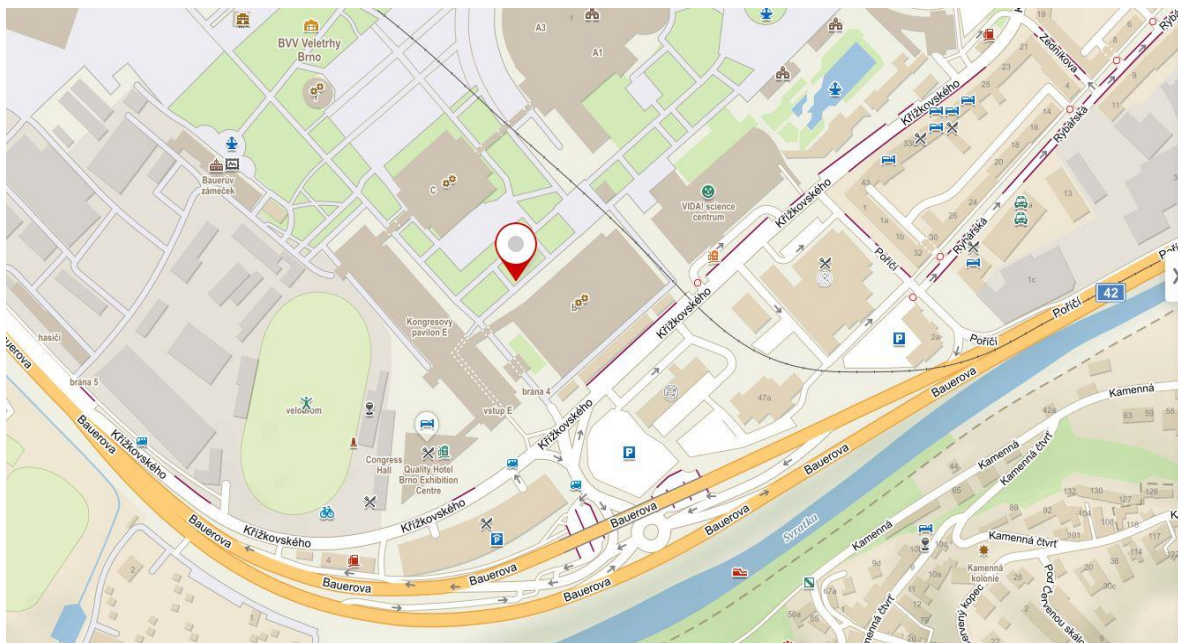

### Okres Brno-město

Lokalita v areálu brněnského výstaviště – vjezd bránou č. 4 z ulice Křížkovského

GPS: 49.185681N, 16.581584E

## Okres Brno-venkov

Lokalita v areálu brněnského výstaviště – vjezd bránou č. 4 z ulice Křížkovského

GPS: 49.185850N, 16.581885E

## Okres Blansko

Blansko, parkoviště na Sportovním ostrově Ludvíka Daňka na konci ulice Mlýnská, za mostem vpravo, směrem k basebalovému hřišti.

GPS: 49.3660347N, 16.6369667E

## Okres Vyškov

Vyškov, parkoviště nám. Čsl. armády u pivovaru (vedle Rotundy), vjezd a výjezd z ulice Československé armády proti bráně pivovaru.

GPS: 49.2764181N, 16.9987492E