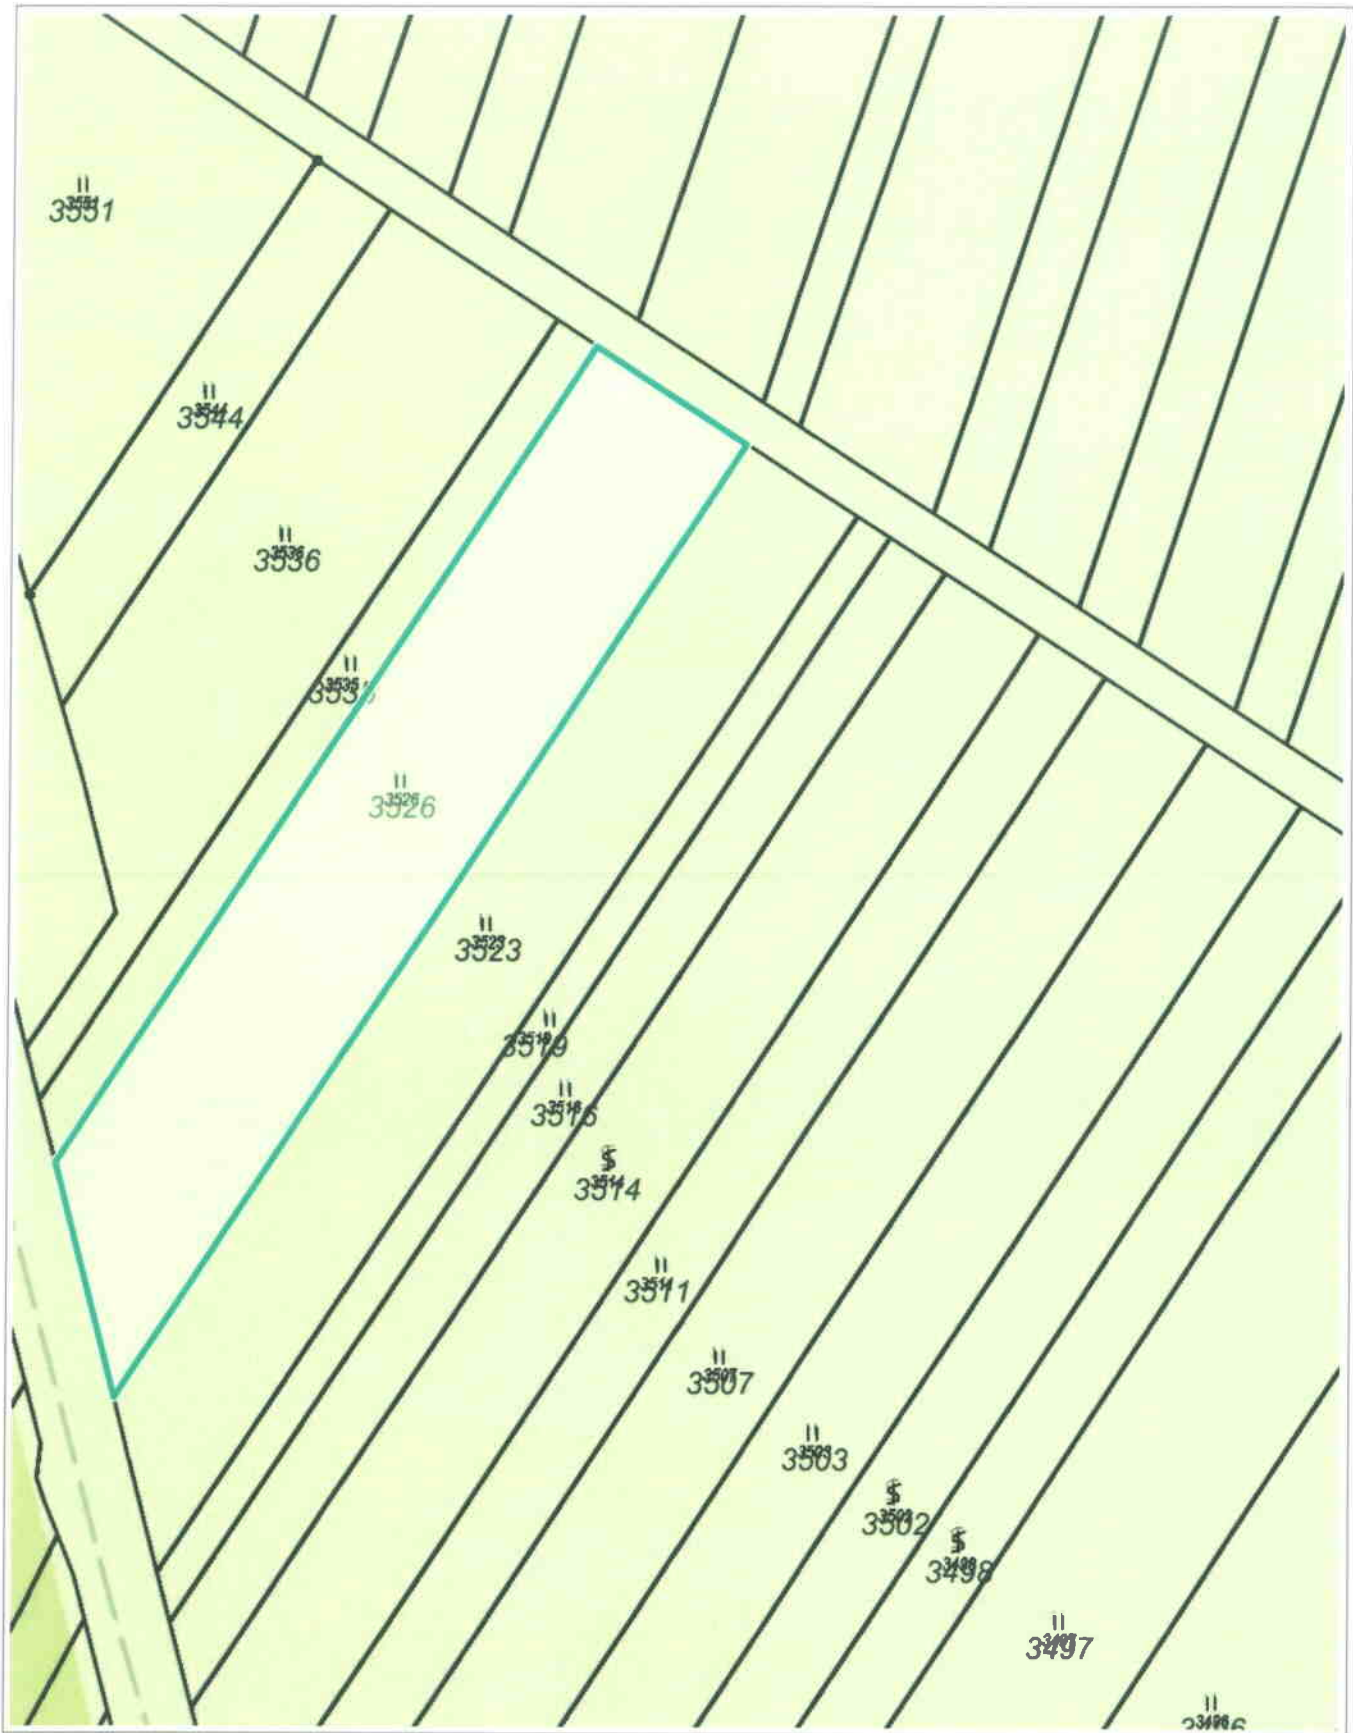

3526

20 m

1 : 944