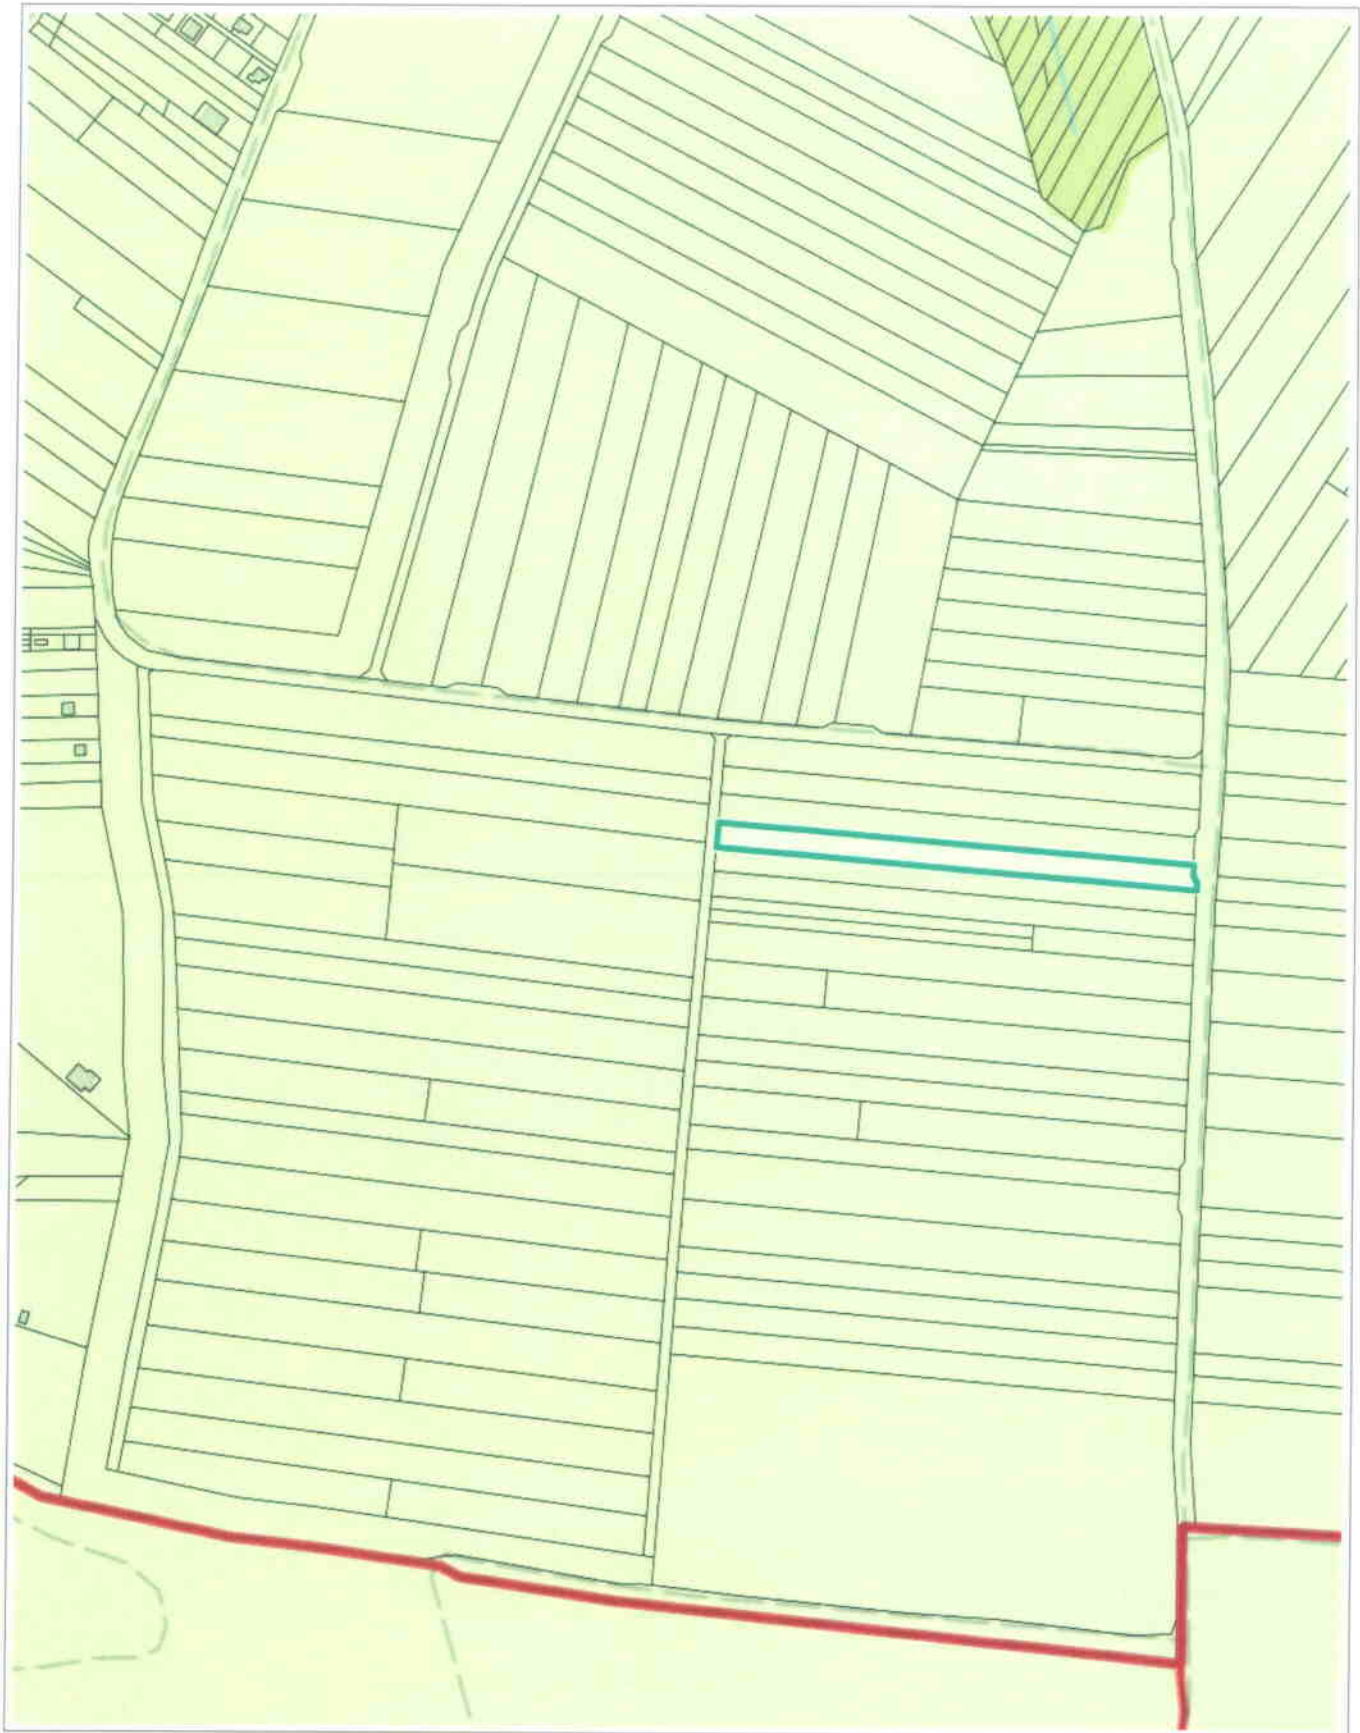

anonymous anonymous

1 : 1 887

21. 7. 2020

obec Šakvice

2160

50 m

1 : 1 887

© Prispěvatelé OpenStreetMap, RÚIAN: © ČÚZK, © ČÚZK, Katastr: © ČÚZK

Vytisknuto v mapovém řešení Spinbox společnosti © T-MAPY

3526

20 m

1 : 944

3304

21. 7. 2020

obec Šakvice

100 m