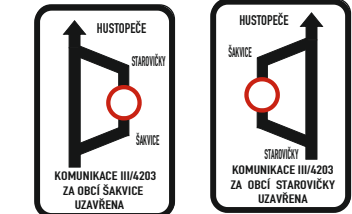

# HUSTOPEČE

Legenda značení ve schématu /barva popisu :

Přenosné DZ :	
Stávající DZ :	
Stávající DZ zakryt / zrušit:	

VYPRACOVAL: Ing. Petr Klíma	
KONTROLOVAL: Bc. Karel Hrubý	
<b>obsah schématu:</b>	<b>kontakt:</b>
<b>přechodné dopravní značení sil. III/4203 uzavírka železničního přejezdu</b>	SIGNEX KH Břeclav s.r.o., Bratislavská 929/67, Podivín, 691 45 tel.: 777 595 989 Služba mimo pracovní dobu: tel.: 775 595 211 email: signex.breclav@seznam.cz
<b>místo akce/název:</b>	<b>Termín:</b>
<b>sil. III/4203 Starovičky - Šakvice železniční přejezd P6795</b>	<b>od 15.10.2019 od 07:00 h do 18.10.2019 do 17:00 h</b>
	<b>číslo schématu:</b>
	<b>1</b>