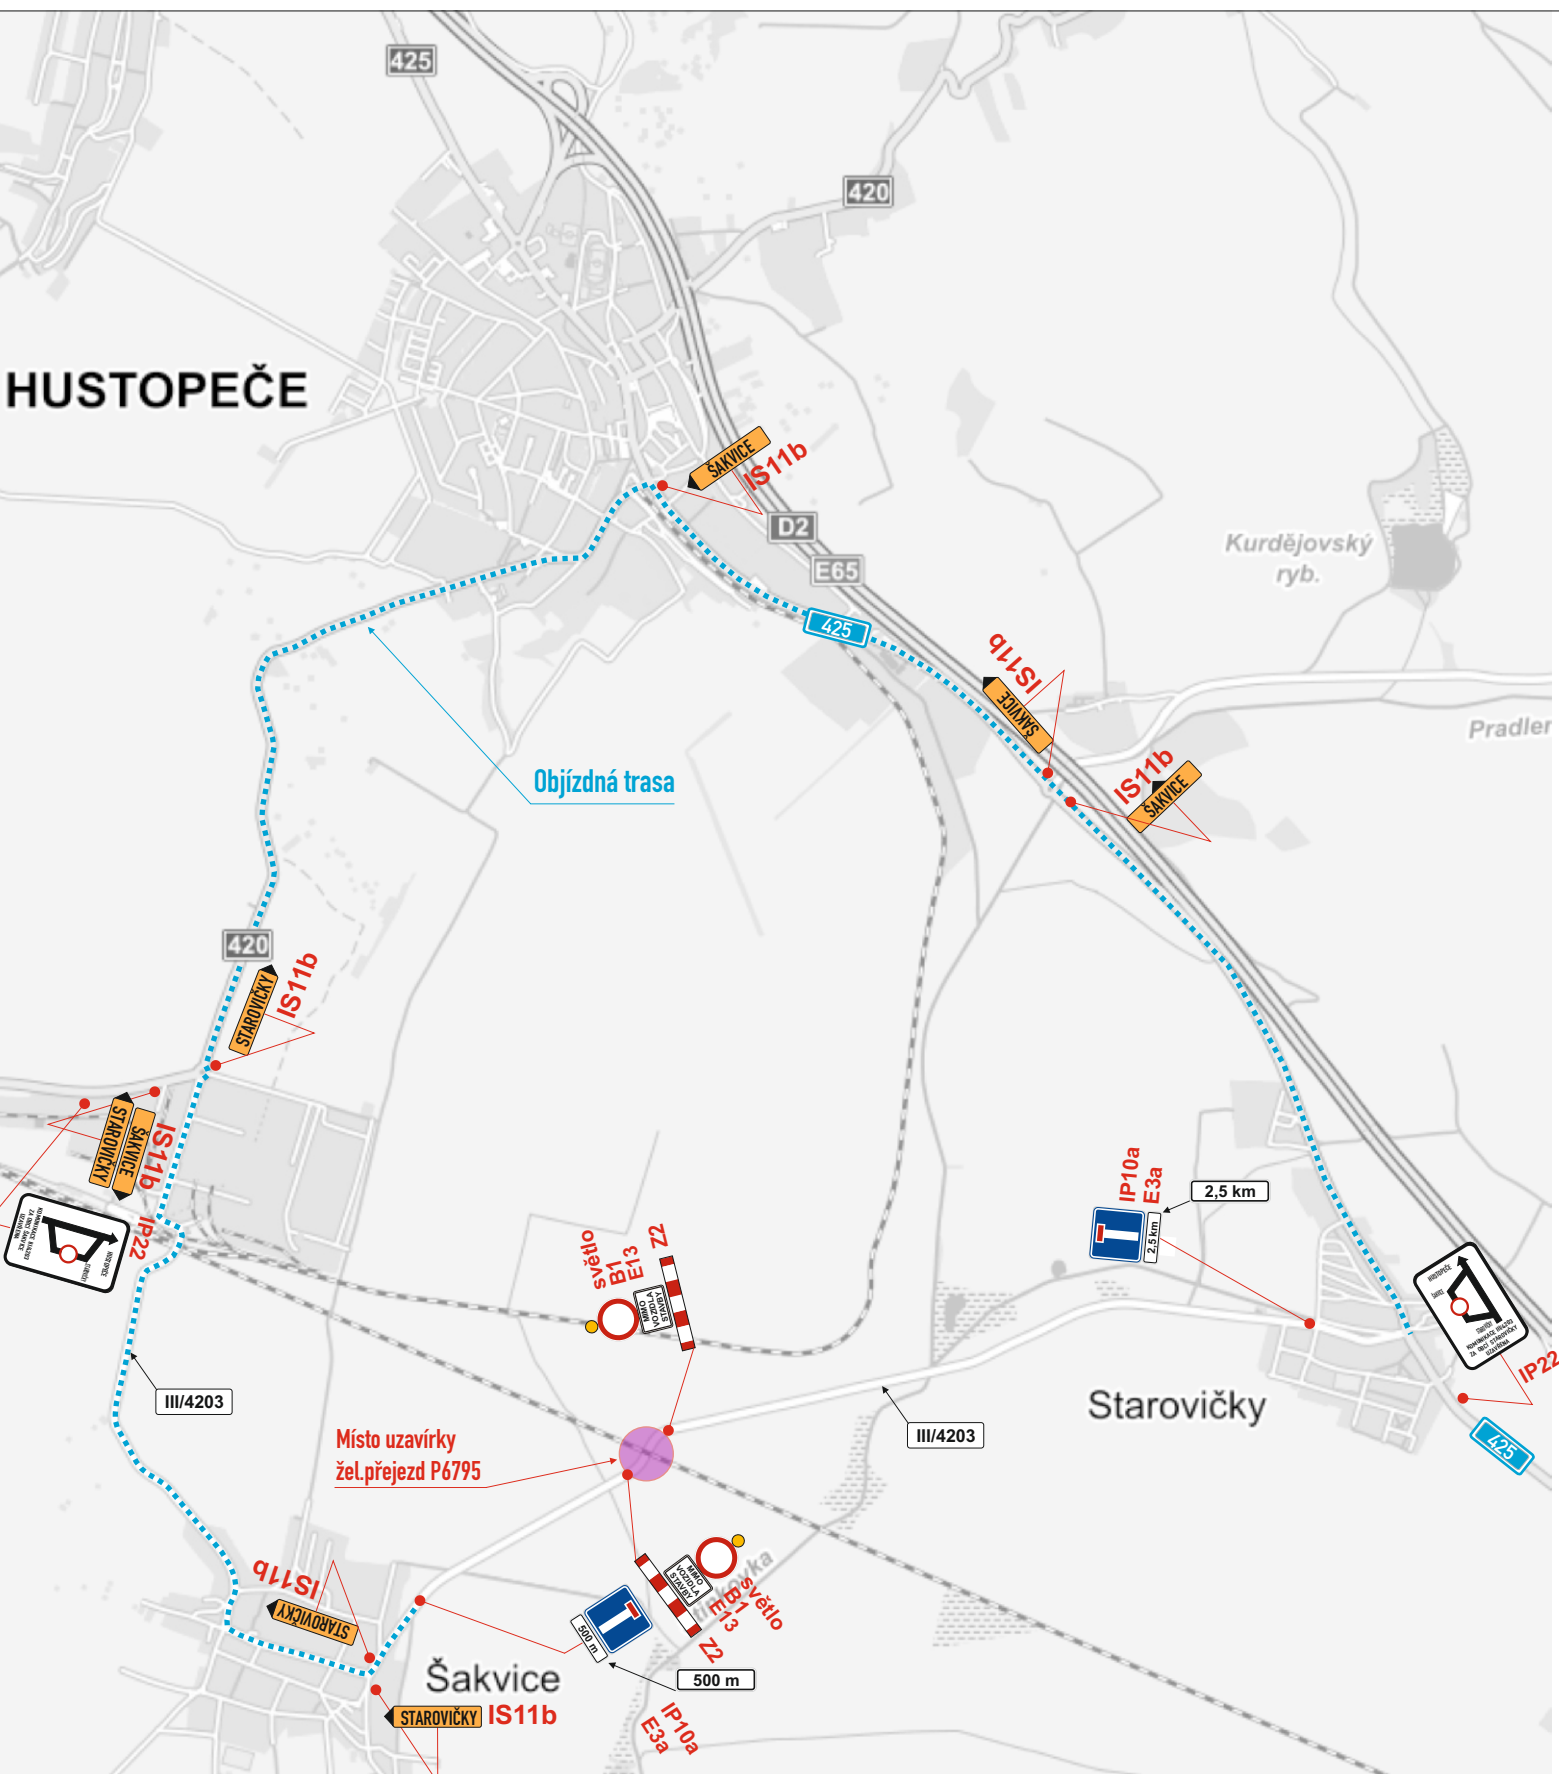

# HUSTOPEČE

Legenda značení ve schématu /barva popisu :

Přenosné DZ :	
Stávající DZ :	
Stávající DZ zakryt / zrušit:	

VYPRACOVAL: Ing. Petr Klíma	
KONTROLOVAL: Bc. Karel Hrubý	
<b>obsah schématu:</b>	<b>kontakt:</b>
<b>přechodné dopravní značení sil. III/4203 uzavírka železničního přejezdu</b>	SIGNEX KH Břeclav s.r.o., Bratislavská 929/67, Podivín, 691 45 tel.: 777 595 989 Služba mimo pracovní dobu: tel.: 775 595 211 email: signex.breclav@seznam.cz
<b>místo akce/název:</b>	<b>Termín:</b>
<b>sil. III/4203 Starovičky - Šakvice železniční přejezd P6795</b>	<b>od 15.10.2019 od 07:00 h do 18.10.2019 do 17:00 h</b>
	<b>číslo schématu:</b>
	<b>1</b>