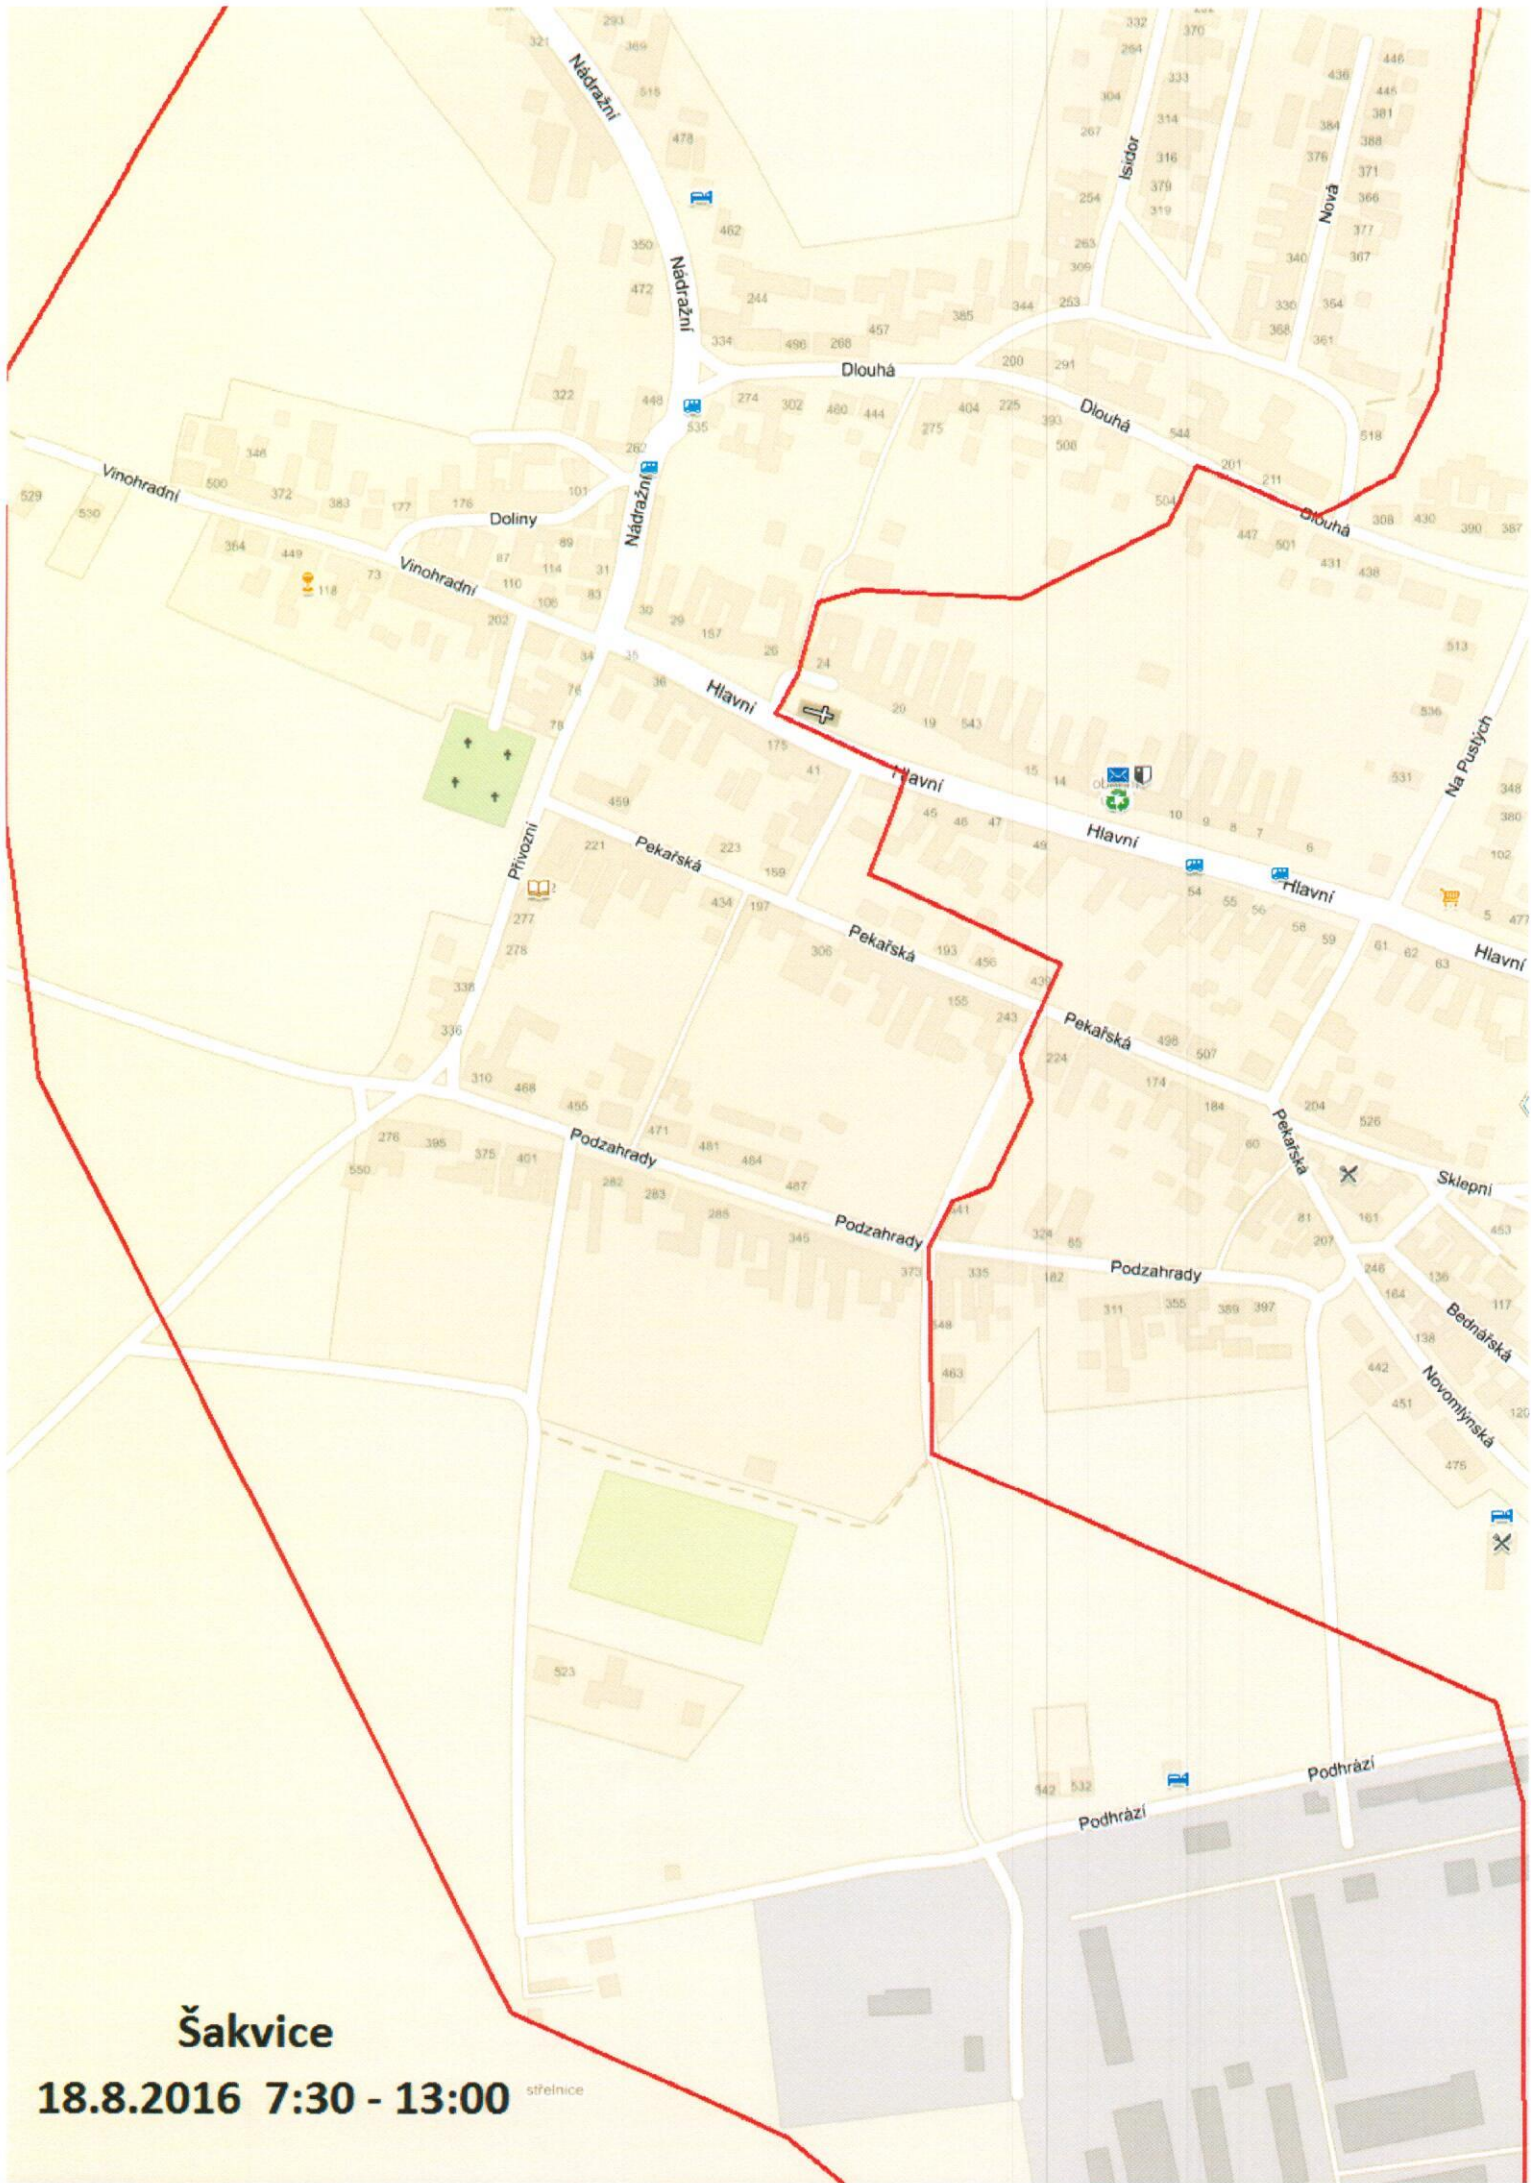

Šakvice

18.8.2016 7:30 - 13:00

střelnice