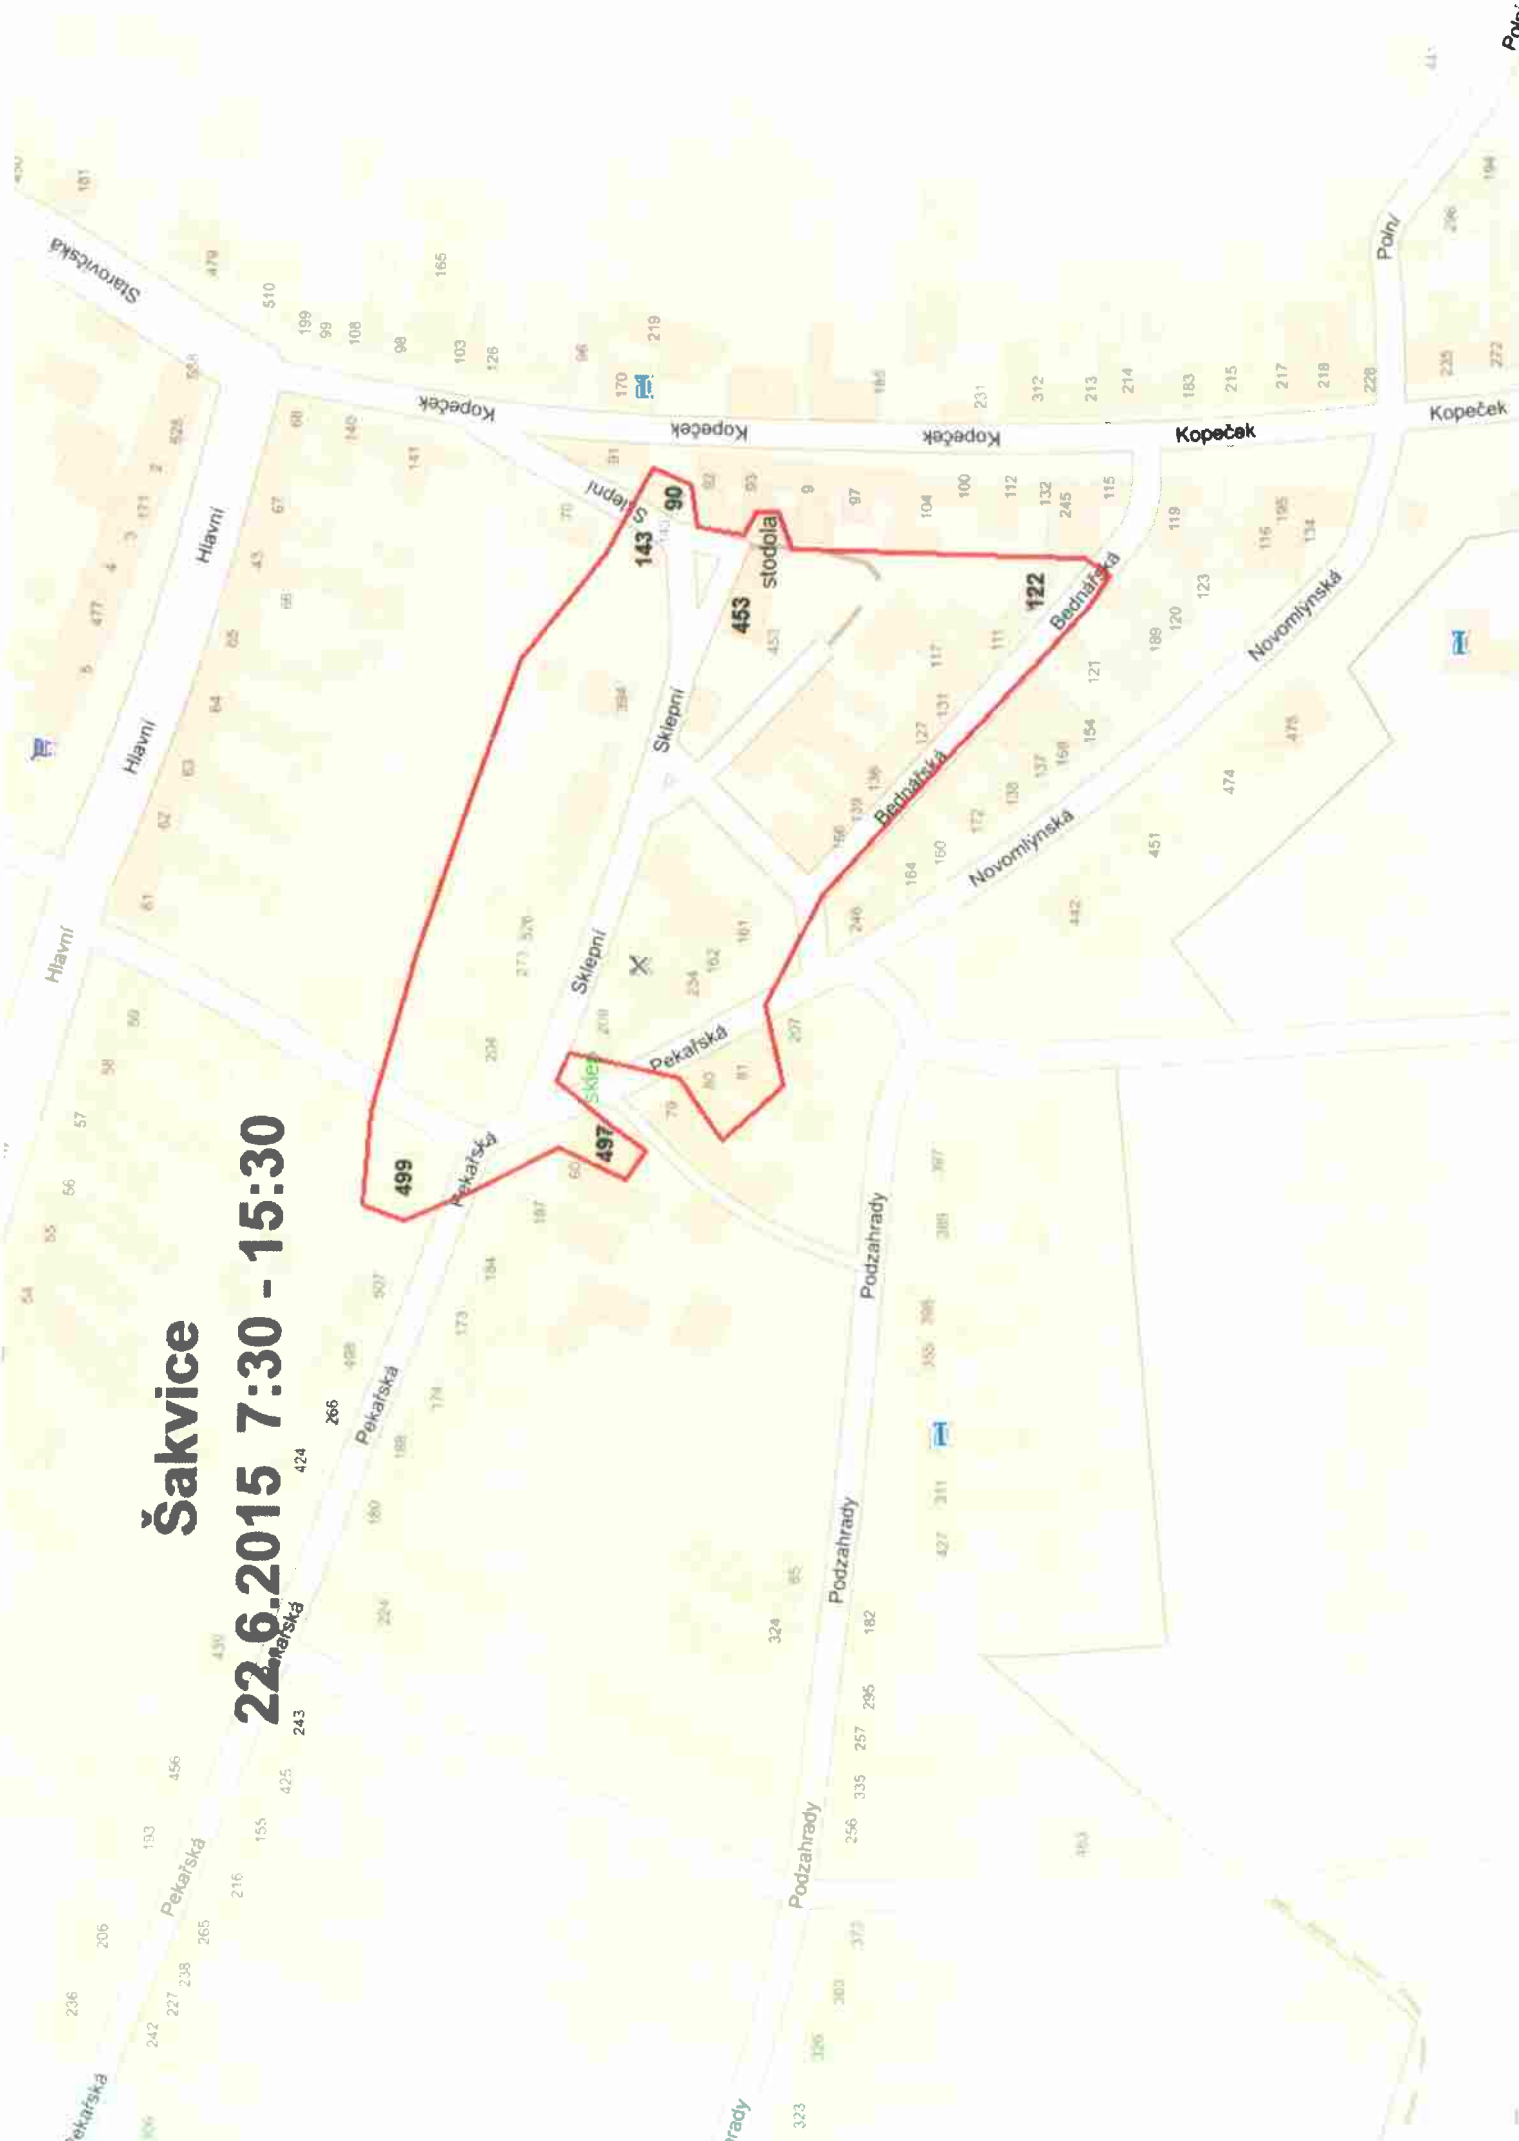

# Šakvice

22.6.2015 7:30 - 15:30

Pekarská

**Dne 22.06.2015 od 07:30 do 15:30**

**Obec  
Šakvice**

**Část obce  
Šakvice**

**Vypnutá oblast:**

- Sklepní,
- Bednářská,
- Pekařská č.p. 80, 81, 161, 162, 234, 497, 499

Dle přiložené mapky.

Společnost E.ON Distribuce, a.s. jako provozovatel distribuční soustavy je k provedení tohoto nezbytného kroku oprávněna na základě ustanovení § 25 odst. (3) písmeno c) bod 5 zákona č. 458/2000 Sb. ve znění pozdějších předpisů (energetický zákon). Žádáme odběratele el.energie o pochopení pro toto nezbytné omezení.